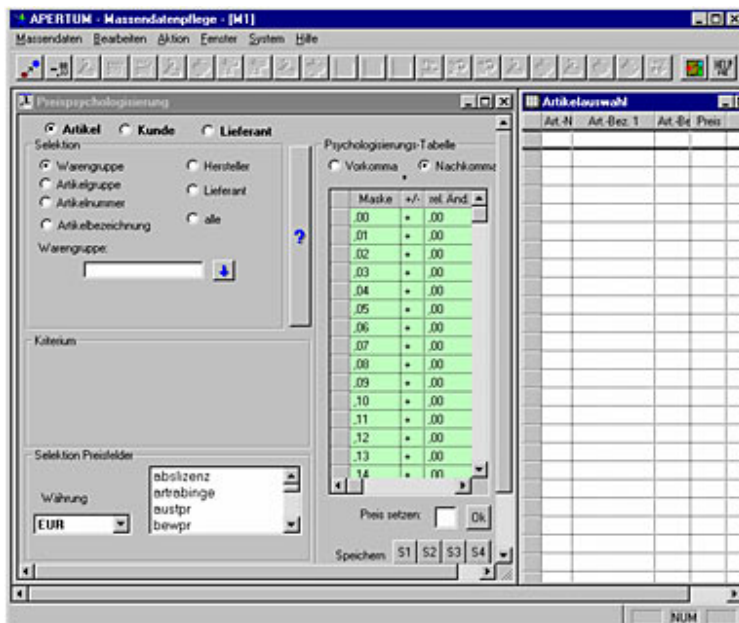

Produktinformation
eEvolution Massendatenpflege

Massendatenpflege

Modul zur schnellen Änderung der einzelnen Parameter und Systemdaten sowie von Stammdaten.

- Artikel-, Kunden-, Preiseinordnungen
- Umstellung der Hauswährung bei Stammdaten, einzeln, nach Gruppen oder komplett
- Preispsychologisierung der neuen Preise bei Vor- und Nachkommastellen (z.B. 98,57 ? 99,99)
- Schnelle Änderung von Parametern und Systemdaten wie Preisen, Einordnungen, Artikel-, Waren- und Kundengruppen