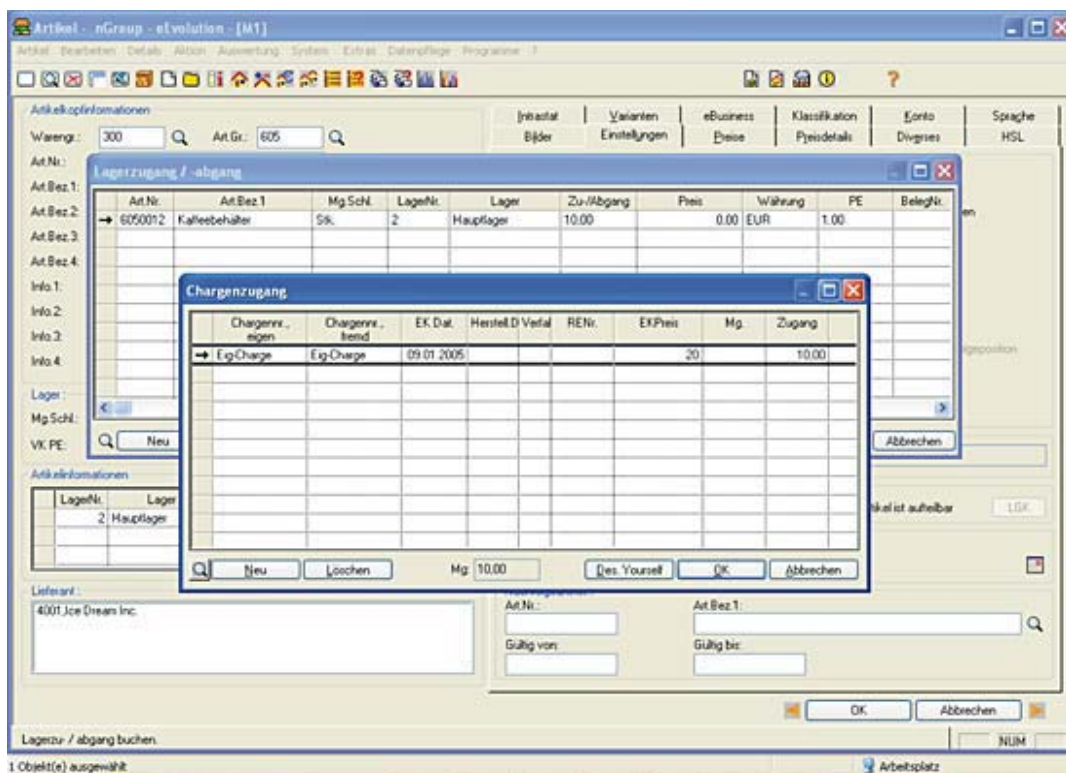

Produktinformation  
eEvolution Chargenführung

## Chargenführung

- Komplette integriert in die Warenwirtschaft (ERP)
- Dient als Grundlage für Verbrauchsfolgeverfahren
- Beschreibung in der Artikelverwaltung

eEvolution Chargenführung