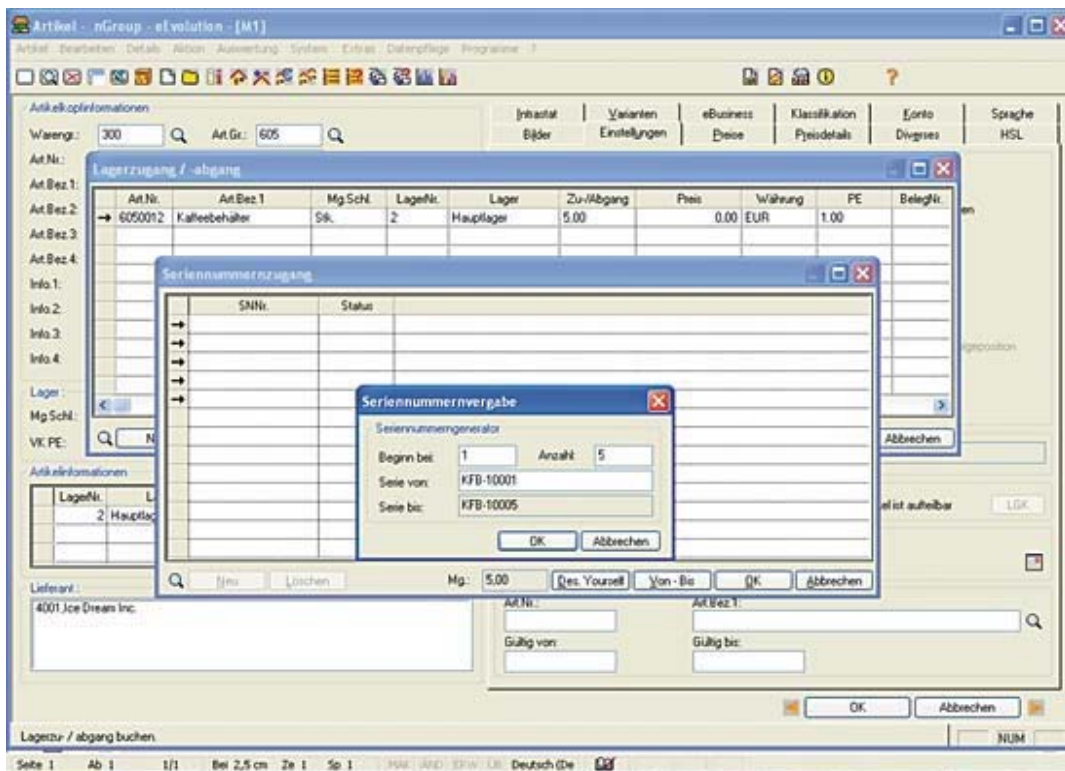

Produktinformation  
eEvolution Seriennummernführung

## Seriennummernführung

Erweiterte Funktionalitäten Warenwirtschaft - Grundmodule:

- Komplette integriert in die Warenwirtschaft
- Dient als Grundlage für Verbrauchsfolgeverfahren
- Beschreibung in der Artikelverwaltung

eEvolution Seriennummernführung